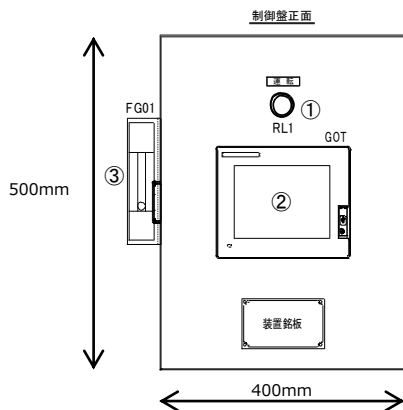

## 仕様

寸法	400×500mm
電源	100～240V (50/60Hz)
消費電力	100VA 以下 (制御盤のみ)
塗装	マンセル 5Y7/1
露点温度測定範囲	-100℃～0℃dp
出口圧力測定範囲	0～2MPa
警報出力信号	脱湿再生切換不良／露点温度高／出口圧力低 運転信号／ANN 一括警報 露点信号-100～0℃dp (4～20mA) (※) 出口圧力信号 0～2MPa (4～20mA) (※)
保護等級	標準仕様：IP4X 屋外仕様：IP54 相当 (※)
質量	約 11kg