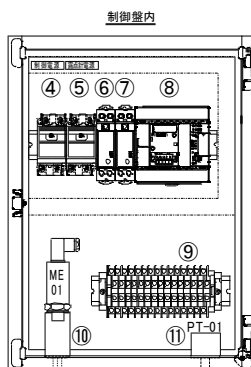

## 仕様

寸法	400×500mm
電源	100～240V (50/60Hz)
消費電力	100VA 以下 (制御盤のみ)
塗装	マンセル 5Y7/1
露点温度測定範囲	-100℃～0℃dp
出口圧力測定範囲	0～2MPa
警報出力信号	脱湿再生切換不良／露点温度高／出口圧力低 運転信号／ANN 一括警報 露点信号-100～0℃dp (4～20mA) (※) 出口圧力信号 0～2MPa (4～20mA) (※)
保護等級	標準仕様：IP4X 屋外仕様：IP54 相当 (※)
質量	約 11kg