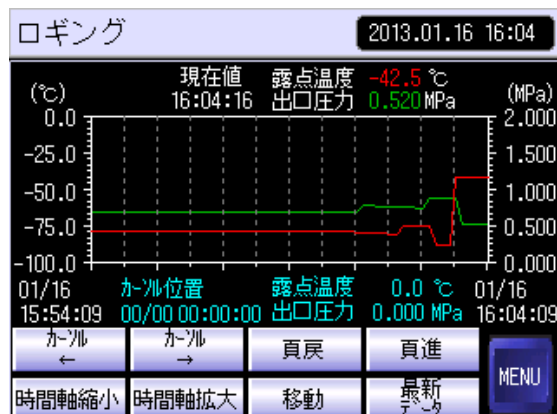

### 省エネ制御

露点制御により再生パーズエアーを最大 1/3 まで削減し、高い省エネ効果を実現します。

液晶タッチパネル「MENU」画面

### 運転操作画面

運転操作を選択し、運転スイッチやモード選択、操作場所選択などを行います。

### 現在の運転状況を一目で確認

系統図を選択すると現在の脱湿及び再生などの運転状況が一目で把握できます。また同時に露点温度、出口圧力も表示されます。

### 過去の運転データを確認

ログイングを選択すると過去最長 40 日間の運転データ（露点温度、出口圧力）を確認できます。