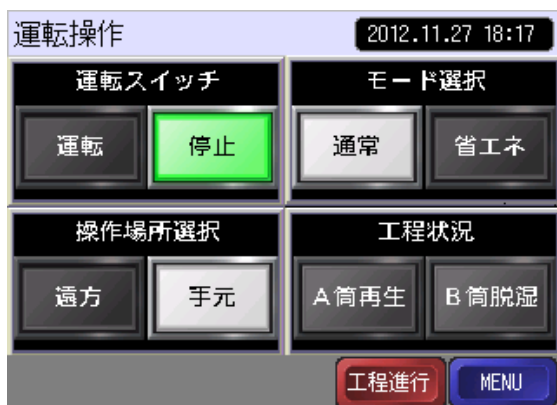

### タッチパネル

ヒートレスドライヤーの制御盤に液晶タッチパネルを採用。操作は簡単で見たい画面をすぐに表示できます。また、過去の運転データや運転積算時間などを表示できます。

### 省エネ制御

露点制御により再生パーズエアーを最大 1/3 まで削減し、高い省エネ効果を実現します。

液晶タッチパネル「MENU」画面

### 運転操作画面

運転操作を選択し、運転スイッチやモード選択、操作場所選択などを行います。

### 現在の運転状況を一目で確認

系統図を選択すると現在の脱湿及び再生などの運転状況が一目で把握できます。また同時に露点温度、出口圧力も表示されます。