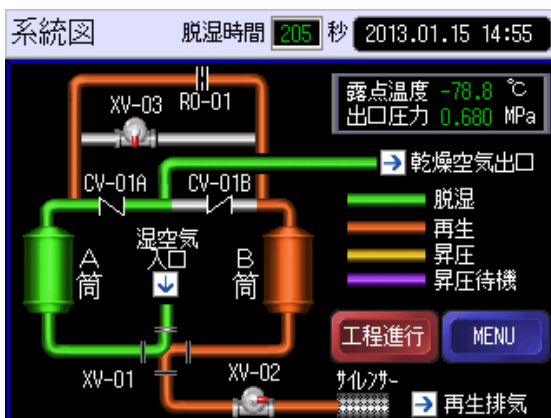

### タッチパネル

ヒートレスドライヤーの制御盤に液晶タッチパネルを採用。操作は簡単で見たい画面をすぐに表示できます。また、過去の運転データや運転積算時間などを表示できます。

### 省エネ制御

露点制御により再生パーズエアーを最大 1/3 まで削減し、高い省エネ効果を実現します。

液晶タッチパネル「MENU」画面

### 運転操作画面

運転操作を選択し、運転スイッチやモード選択、操作場所選択などを行います。

### 現在の運転状況を一目で確認

系統図を選択すると現在の脱湿及び再生などの運転状況が一目で把握できます。また同時に露点温度、出口圧力も表示されます。